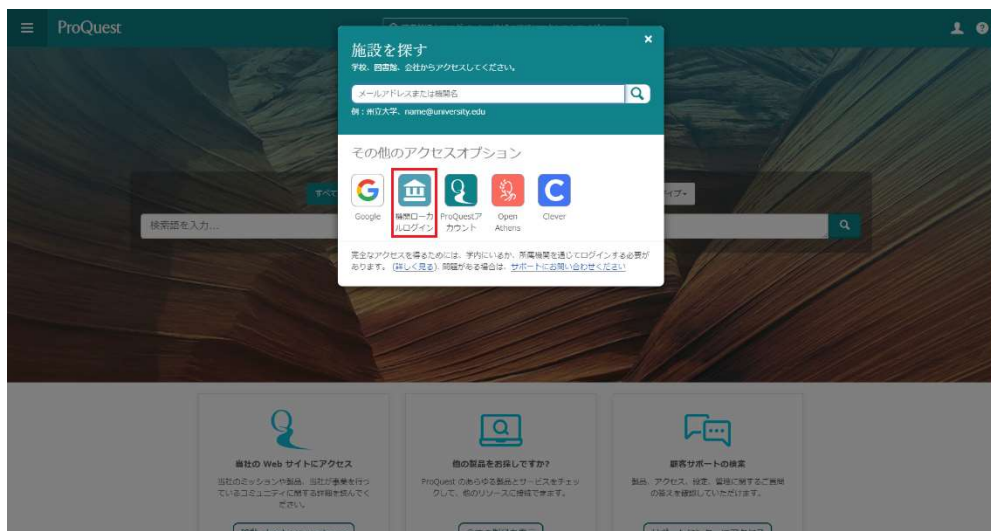

## ProQuest データベースに学認からログインする手順

OPAC の「Web・DB クイックアクセス」または「データベース一覧」から、ProQuest に接続  
<https://opac.dwc.doshisha.ac.jp/>

### 1. 画面上部の[図書館経由でログインし、追加の機能にアクセスしてください。]をクリック

### 2. 施設を探す

表示されたメニューのうち、[機関ローカルログイン]をクリック