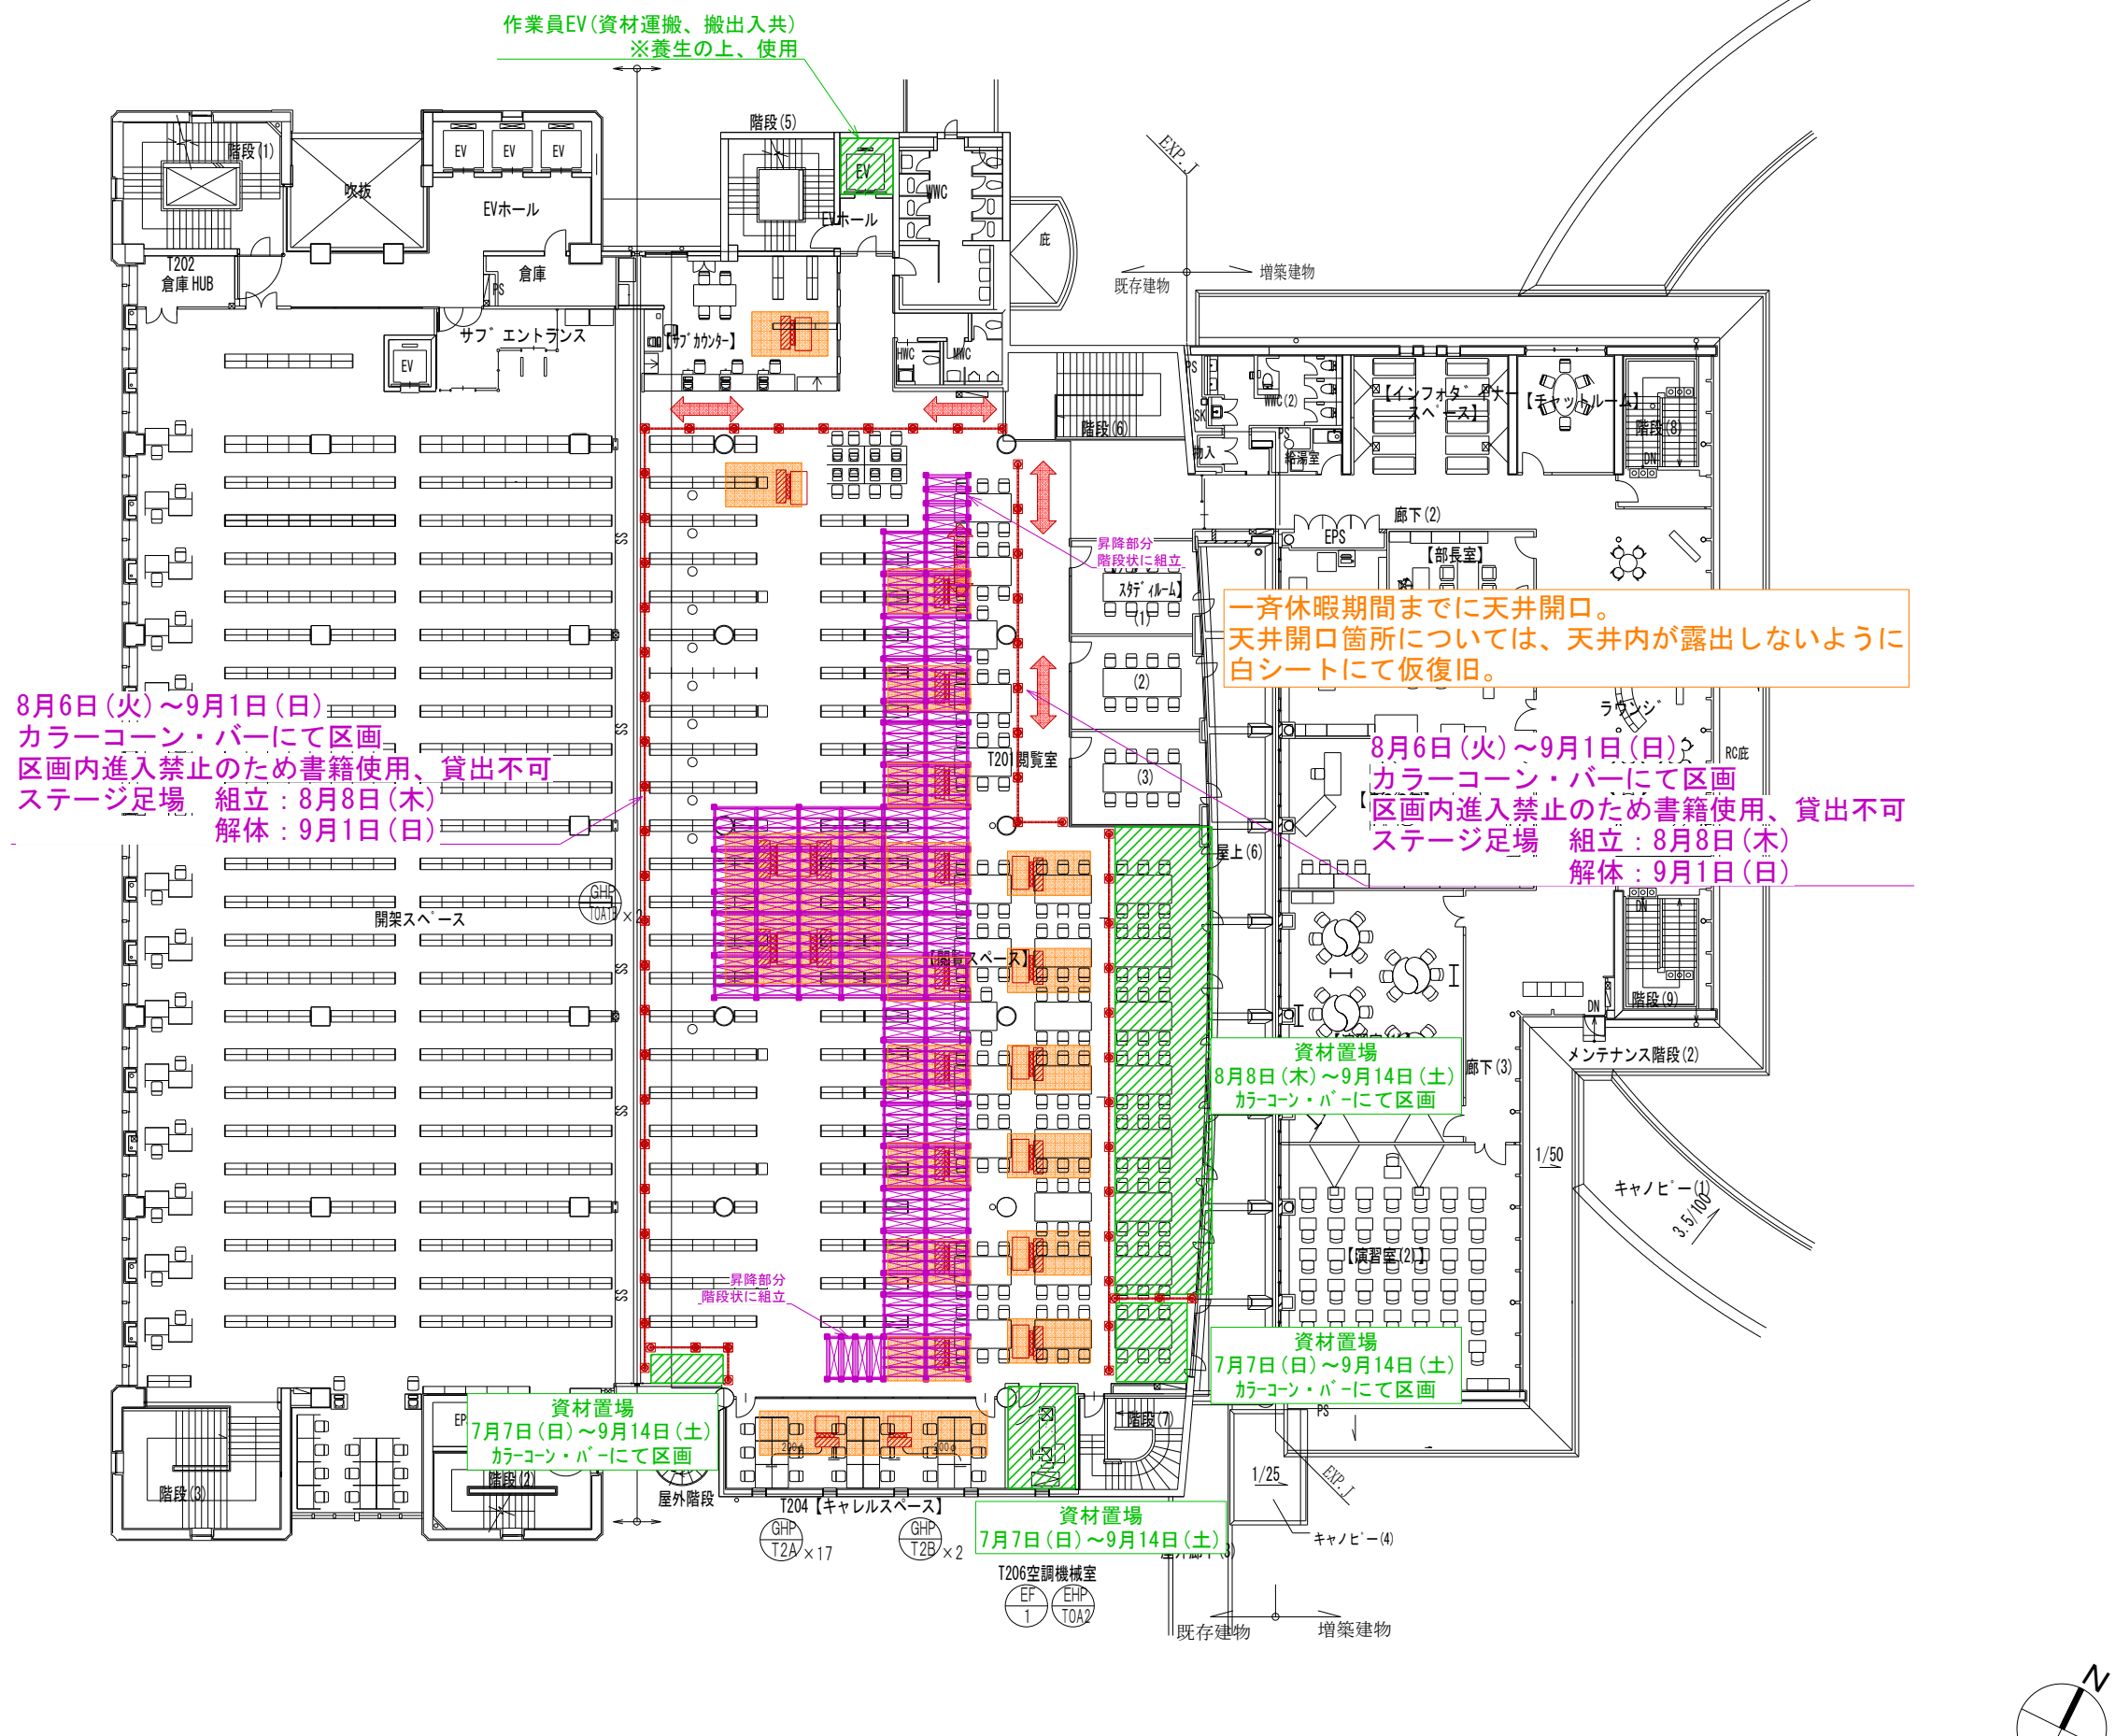

# 聡恵館2F

作業員EV(資材運搬、搬出入共)  
※養生の上、使用

一斉休暇期間までに天井開口。  
天井開口箇所については、天井内が露出しないように  
白シートにて仮復旧。

8月6日(火)~9月1日(日)  
カラーコーン・バーにて区画  
区画内進入禁止のため書籍使用、貸出不可  
ステージ足場 組立: 8月8日(木)  
解体: 9月1日(日)

8月6日(火)~9月1日(日)  
カラーコーン・バーにて区画  
区画内進入禁止のため書籍使用、貸出不可  
ステージ足場 組立: 8月8日(木)  
解体: 9月1日(日)

資材置場  
8月8日(木)~9月14日(土)  
カラーコーン・バーにて区画

資材置場  
7月7日(日)~9月14日(土)  
カラーコーン・バーにて区画

資材置場  
7月7日(日)~9月14日(土)  
カラーコーン・バーにて区画

資材置場  
7月7日(日)~9月14日(土)

**凡例**

- ...天井開口箇所 (仮復旧箇所)
- ...資材置場
- ...安全通路
- ...足場設置箇所

## 仮設計画・要望図